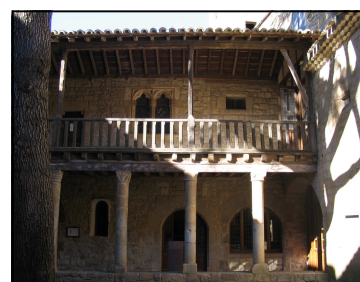

Patrimoine culturel au cœur des Corbières

1 journée
26.50€/pers.

*Venez découvrir au cœur des Corbières
le patrimoine exceptionnel
de ce village*

**Destination Corbières Minervois
en Aude Pays Cathare**

Matin	Visite du village	
--------------	--------------------------	--

Venez découvrir le village de Lagrasse, classé « Un des plus beaux villages de France ». Ces étroites ruelles vous emmèneront vers la place de La Halle, le Pont Vieux, ses nombreuses échoppes,...

Midi	Pause terroir	
-------------	----------------------	--

Venez visiter l'abbaye bénédictine Sainte Marie d'Orbieu de Lagrasse. Tout au long du parcours, vous apprécierez ses nombreuses curiosités architecturales. Vous trouverez dans la boutique des moulages, cartes postales et autres souvenirs,...

Puis vous pouvez poursuivre la visite du Patrimoine culturel de Lagrasse au musée 1900, sur 300m², des scènes d'époques contées à l'aide d'un audio guide vous transporteront dans le passé. Les objets présentés au musée 1900 sont issus de la collection familiale. Une galerie d'art et un caveau avec dégustation de vins enchanteront vos yeux et votre palais.